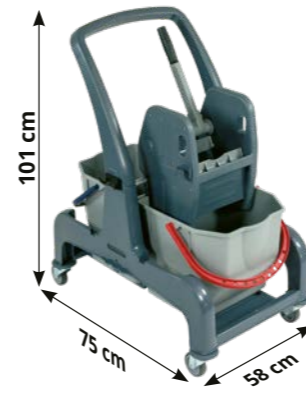

COMBIX

Erweiterbarer Systemwagen in vier Ausführungen. Praxisorientierte Lösungen in Profiqualität mit hochwertiger Verarbeitung, stabiler Mopp-Presse und gummierten Lenkrollen.

SPRINTUS

① CombiX Mini

② CombiX

③ CombiX XL

④ CombiX pro

Serienmäßiges Ablagefach für Reinigungsplan.

Ideale Positionierung der Eimer in ergonomischer Arbeitshöhe.

Optional: Mülltrennung für CombiX XL / pro. Art.-Nr. 301200

Robuste, qualitativ hochwertige Doppelbacken-Mopp-Presse.

Seitliche Wanne mit verschließbaren 2 x 6 Liter Eimern. Optional für CombiX und CombiX XL, serienmäßig bei PRO. Art.-Nr. 301171

Blickdichter 70 Liter Müllsack.

Extra große, gummierte 100 mm Lenkrollen mit Stoßfänger bei XL und PRO.